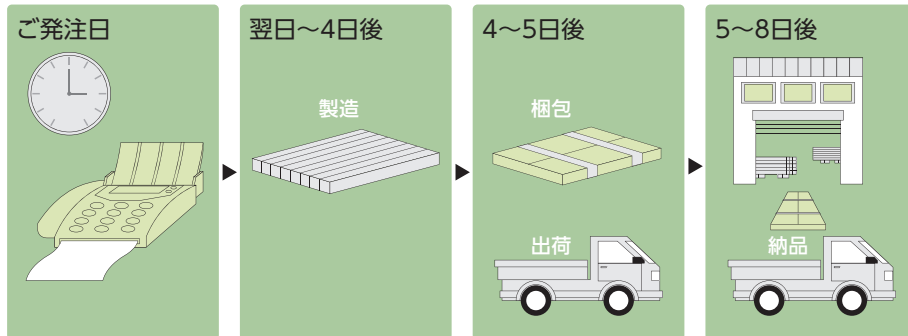

▼ご希望のサイズをスピーディーにお届けします。(必要実寸法をP-137の発注シートでお申し付け下さい。)