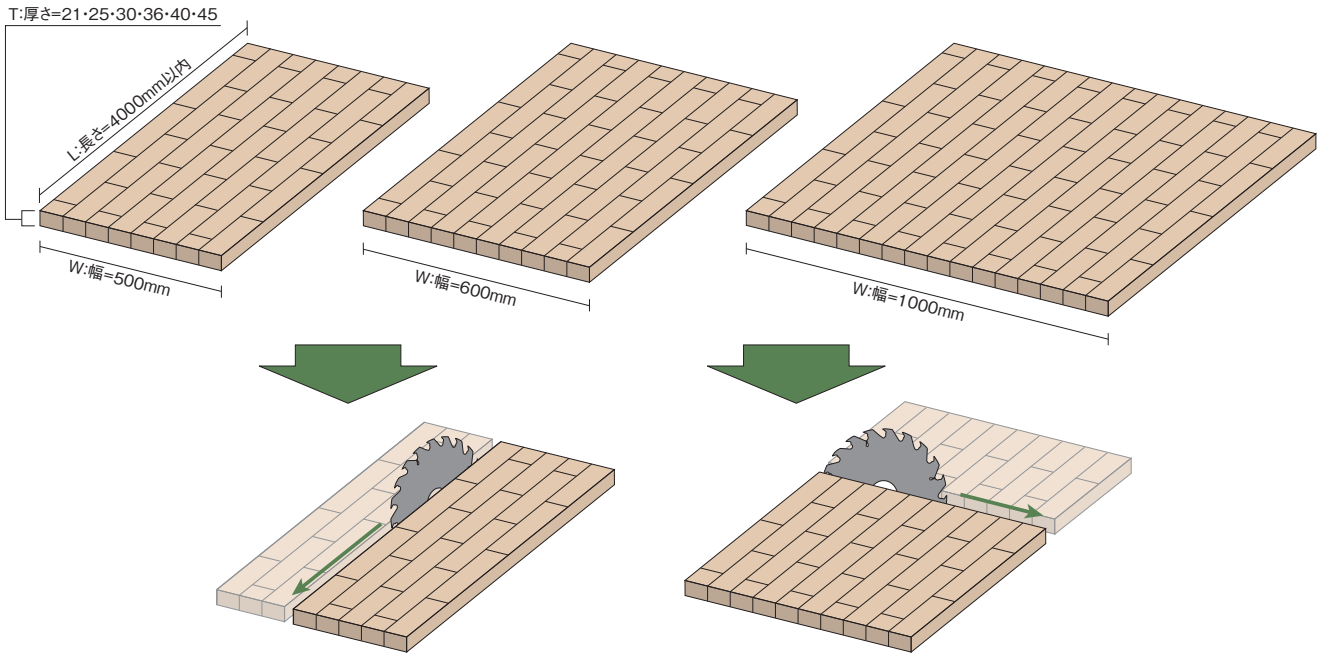

## 対応寸法

長さ (L):4000mm以内  
幅 (W):1000mm以内  
厚さ (T):21・25・30・36・40・45・50・60mm

材種 \ 厚さ	21mm	25mm	30mm	36mm	40mm	45mm	50mm	60mm
タモ	○	◎	◎	◎	◎	◎	○	○
ゴム	○	◎	◎	◎	◎	◎	○	○
ナラ	○	○	○	○	×	×	×	×
ヘムロック	○	○	○	○	×	×	×	×
ラジアータパイン	○	○	○	○	×	×	×	×

## 対応寸法

長さ(L):6000mm以内

幅(W):1200mm以内

厚さ(T):120mmまで

(2重積層により240mmまで可能)