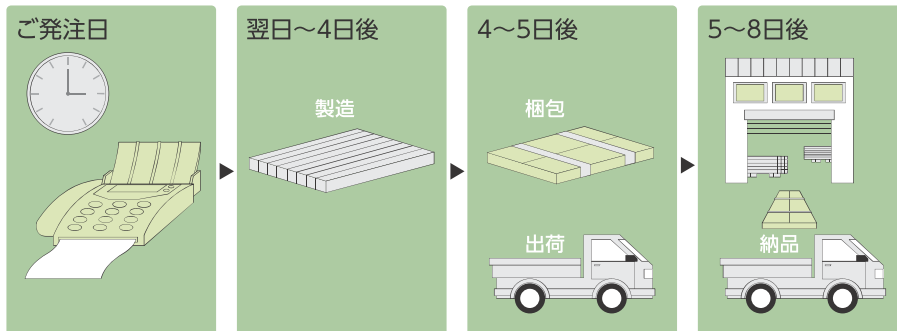

▼ご希望のサイズをスピーディーにお届けします。(必要実寸法をP-162の発注シートでお申し付け下さい。)