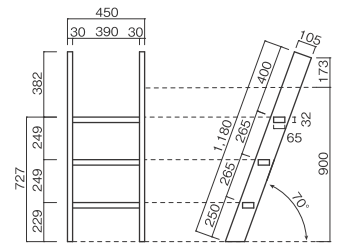

◀写真はロフトハシゴLT-1200

■ロフトハシゴLT-1200(105)

品番	段数	高さ(mm)	重量	塗装	価格
LT-1200	4段	1200	8kg	クリアー	¥41,500
				着色木目出し	¥49,800
				塗りつぶし	¥53,950

■ロフトハシゴLT-1600(105)

品番	段数	高さ(mm)	重量	塗装	価格
LT-1600	6段	1600	10kg	クリアー	¥48,800
				着色木目出し	¥58,560
				塗りつぶし	¥63,440

■ロフトハシゴLT-900(105)

品番	段数	高さ(mm)	重量	塗装	価格
LT-900	3段	900	7kg	クリアー	¥35,700
				着色木目出し	¥42,840
				塗りつぶし	¥46,410

■ロフトハシゴLT-1400(105)

品番	段数	高さ(mm)	重量	塗装	価格
LT-1400	5段	1400	9kg	クリアー	¥47,300
				着色木目出し	¥56,760
				塗りつぶし	¥61,490