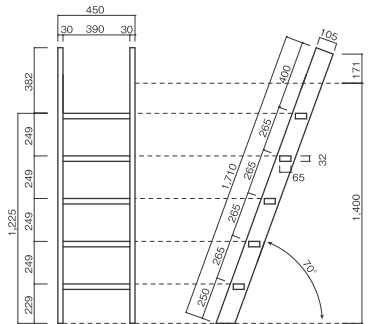

◀写真はロフトハシゴLT-1200

■ロフトハシゴLT-1200(105)

品番	段数	高さ(mm)	重量	塗装	価格
LT-1200	4段	1200	8kg	クリアー	¥41,500
				着色木目出し	¥49,800
				塗りつぶし	¥53,950

■ロフトハシゴLT-1600(105)

品番	段数	高さ(mm)	重量	塗装	価格
LT-1600	6段	1600	10kg	クリアー	¥48,800
				着色木目出し	¥58,560
				塗りつぶし	¥63,440

■ロフトハシゴLT-900(105)

品番	段数	高さ(mm)	重量	塗装	価格
LT-900	3段	900	7kg	クリアー	¥35,700
				着色木目出し	¥42,840
				塗りつぶし	¥46,410

■ロフトハシゴLT-1400(105)

品番	段数	高さ(mm)	重量	塗装	価格
LT-1400	5段	1400	9kg	クリアー	¥47,300
				着色木目出し	¥56,760
				塗りつぶし	¥61,490