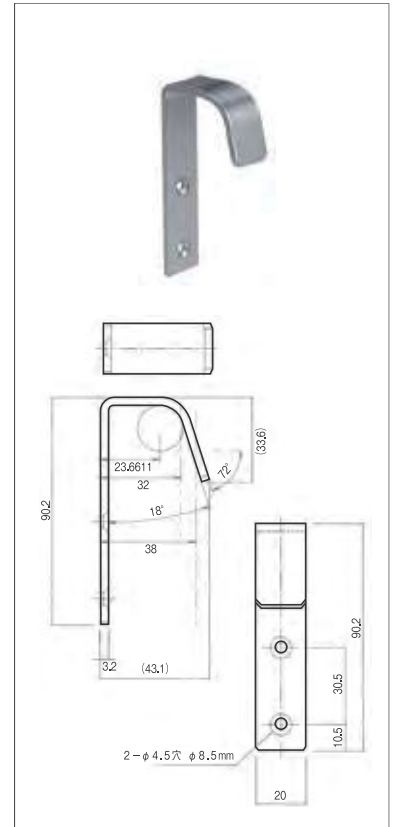

●LSET ¥5,110

SSパイプ

●LTP ¥1,130

ゲンコツ

●LTG ¥1,580

フック

●LTF ¥420

手摺

●LTT ¥4,210

ゴム足

●LTA ¥820

高さを自由に設置できるハシゴ用手摺が、安全な昇降をお手伝いします。

壁付けフック受け(パイプ)とフックの組み合わせでハシゴのズレを防止します。

床を傷めない樹脂ストッパー付。

塗装(着色塗装)はあらゆる色に対応いたします。まずはお問い合わせください。