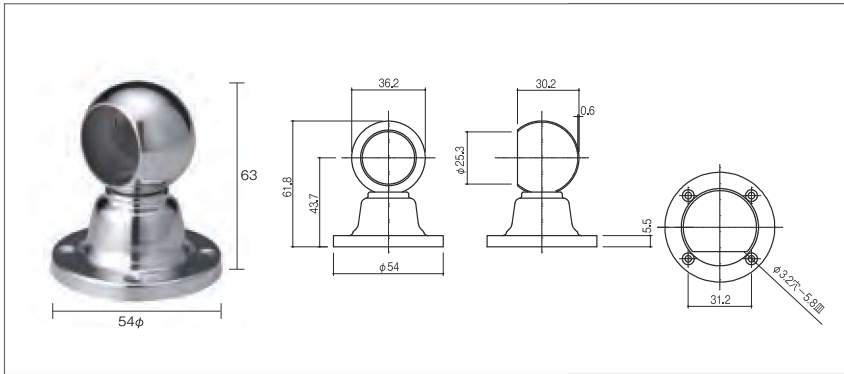

●LSET ¥5,110

SSパイプ

●LTP ¥1,130

ゲンコツ

●LTG ¥1,580

フック

●LTF ¥420

手摺