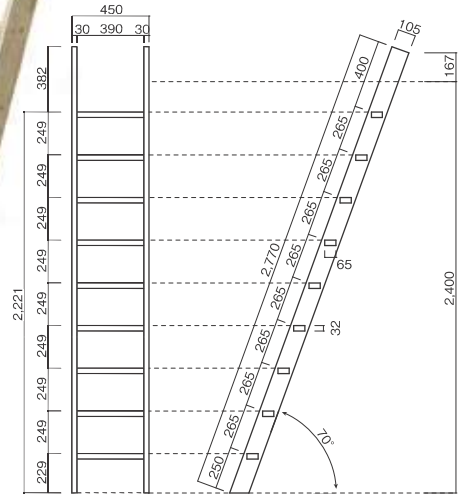

■ロフトハシゴLT-900(105)

品番	段数	高さ(mm)	重量	塗装	価格
LT-900	3段	900	7kg	クリアー	¥35,700
				着色木目出し	¥42,840
				塗りつぶし	¥46,410

■ロフトハシゴLT-1400(105)

品番	段数	高さ(mm)	重量	塗装	価格
LT-1400	5段	1400	9kg	クリアー	¥47,300
				着色木目出し	¥56,760
				塗りつぶし	¥61,490

■ロフトハシゴLT-1900(105)

品番	段数	高さ(mm)	重量	塗装	価格
LT-1900	7段	1900	11kg	クリアー	¥50,400
				着色木目出し	¥60,480
				塗りつぶし	¥65,520

※塗装(着色塗装)はあらゆる色に対応いたします。まずはお問い合わせください。

■共通付属品

品番	製品名	数量
LTP	SSパイプ	1本
LTG	ゲンコツ	2個
LTF	フック	2個
LTT	手摺	2本
LTA	ゴム足	2個

■共通製品仕様

材種	ラジアタパイン集成材(側板)
	ラジアタパインムク材(段板)
塗装	ウレタンクリア仕上げ(側板・段板)
金具	クロームメッキ仕上げ
荷姿	1セット/ダンボールケース入り

◀写真はロフトハシゴLT-2400

■ロフトハシゴLT-2100(105)

品番	段数	高さ(mm)	重量	塗装	価格
LT-2100	8段	2100	12kg	クリアー	¥52,000
				着色木目出し	¥62,400
				塗りつぶし	¥67,600