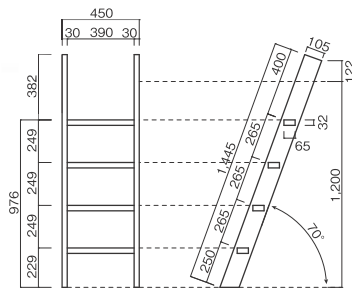

◀写真はロフトハシゴLT-1200

■ロフトハシゴLT-1200(105)

品番	段数	高さ(mm)	重量	塗装	価格
LT-1200	4段	1200	8kg	クリアー	¥41,500
				着色木目出し	¥49,800
				塗りつぶし	¥53,950

■ロフトハシゴLT-1600(105)

品番	段数	高さ(mm)	重量	塗装	価格
LT-1600	6段	1600	10kg	クリアー	¥48,800
				着色木目出し	¥58,560
				塗りつぶし	¥63,440

■ロフトハシゴLT-900(105)

品番	段数	高さ(mm)	重量	塗装	価格
LT-900	3段	900	7kg	クリアー	¥35,700
				着色木目出し	¥42,840
				塗りつぶし	¥46,410

■ロフトハシゴLT-1400(105)

品番	段数	高さ(mm)	重量	塗装	価格
LT-1400	5段	1400	9kg	クリアー	¥47,300
				着色木目出し	¥56,760
				塗りつぶし	¥61,490