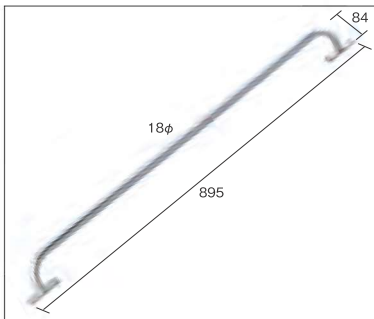

●LSET ¥5,110

SSパイプ

●LTP ¥1,130

ゲンコツ

●LTG ¥1,580

フック

●LTF ¥420

手摺

●LTT ¥4,210

ゴム足

●LTA ¥820

高さを自由に設置できるハシゴ用手摺が、安全な昇降をお手伝いします。

壁付けフック受け(パイプ)とフックの組み合わせでハシゴのズレを防止します。

床を傷めない樹脂ストッパー付。

塗装(着色塗装)はあらゆる色に対応いたします。まずはお問い合わせください。