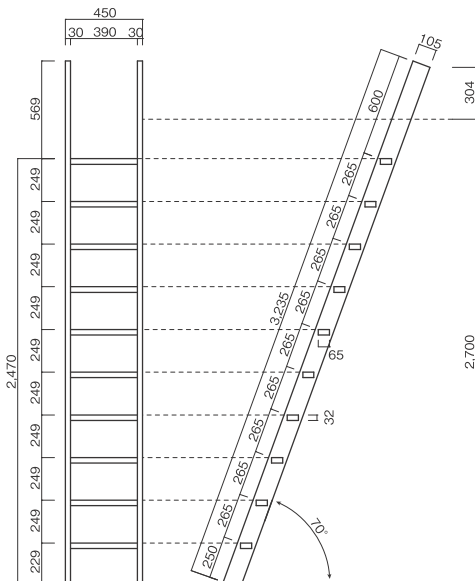

■共通製品仕様

材種	ラジアタパイン集成材(側板)
	ラジアタパインムク材(段板)
塗装	ウレタンクリア仕上げ(側板・段板)
金具	クロームメッキ仕上げ
荷姿	1セット/ダンボールケース入り

◀写真はロフトハシゴLT-2400

■ロフトハシゴLT-2100(105)

品番	段数	高さ(mm)	重量	塗装	価格
LT-2100	8段	2100	12kg	クリアー	¥52,000
				着色木目出し	¥62,400
				塗りつぶし	¥67,600

■ロフトハシゴLT-2400(105)

品番	段数	高さ(mm)	重量	塗装	価格
LT-2400	9段	2400	13kg	クリアー	¥58,600
				着色木目出し	¥70,320
				塗りつぶし	¥76,180

■ロフトハシゴLT-2700(105)

品番	段数	高さ(mm)	重量	塗装	価格
LT-2700	10段	2700	14kg	クリアー	¥72,000
				着色木目出し	¥86,400
				塗りつぶし	¥93,600