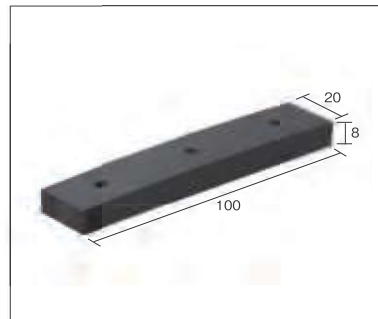

●LTT ¥4,210

ゴム足

●LTA ¥820

高さを自由に設置できるハシゴ用手摺が、安全な昇降をお手伝いします。

壁付けフック受け(パイプ)とフックの組み合わせでハシゴのズレを防止します。

床を傷めない樹脂ストッパー付。

塗装(着色塗装)はあらゆる色に対応いたします。まずはお問い合わせください。