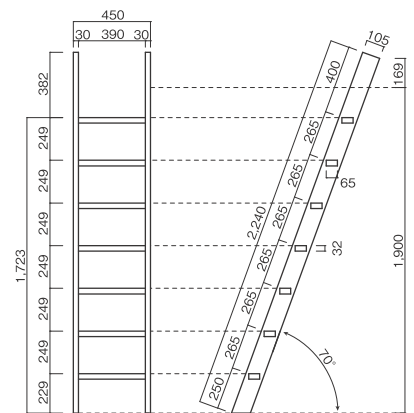

◀写真はロフトハシゴLT-1200

■ロフトハシゴLT-1200(105)

品番	段数	高さ(mm)	重量	塗装	価格
LT-1200	4段	1200	8kg	クリアー	¥41,500
				着色木目出し	¥49,800
				塗りつぶし	¥53,950

■ロフトハシゴLT-1600(105)

品番	段数	高さ(mm)	重量	塗装	価格
LT-1600	6段	1600	10kg	クリアー	¥48,800
				着色木目出し	¥58,560
				塗りつぶし	¥63,440

■ロフトハシゴLT-900(105)

品番	段数	高さ(mm)	重量	塗装	価格
LT-900	3段	900	7kg	クリアー	¥35,700
				着色木目出し	¥42,840
				塗りつぶし	¥46,410

■ロフトハシゴLT-1400(105)

品番	段数	高さ(mm)	重量	塗装	価格
LT-1400	5段	1400	9kg	クリアー	¥47,300
				着色木目出し	¥56,760
				塗りつぶし	¥61,490