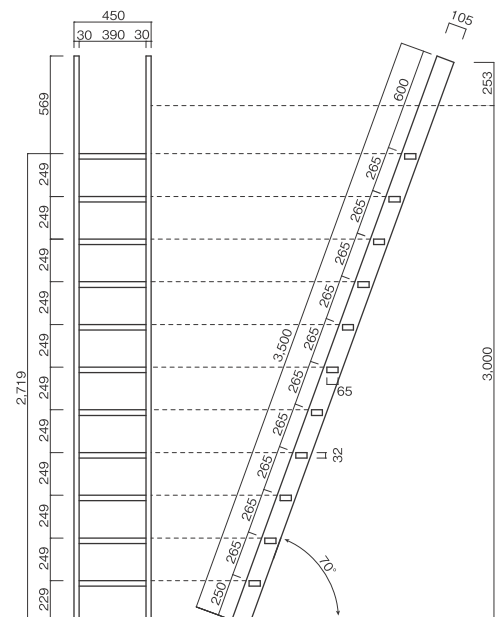

■共通製品仕様

材種	ラジアタパイン集成材(側板)
	ラジアタパインムク材(段板)
塗装	ウレタンクリア仕上げ(側板・段板)
金具	クロームメッキ仕上げ
荷姿	1セット/ダンボールケース入り

◀写真はロフトハシゴLT-2400

■ロフトハシゴLT-2100(105)

品番	段数	高さ(mm)	重量	塗装	価格
LT-2100	8段	2100	12kg	クリアー	¥52,000
				着色木目出し	¥62,400
				塗りつぶし	¥67,600

■ロフトハシゴLT-2400(105)

品番	段数	高さ(mm)	重量	塗装	価格
LT-2400	9段	2400	13kg	クリアー	¥58,600
				着色木目出し	¥70,320
				塗りつぶし	¥76,180

■ロフトハシゴLT-2700(105)

品番	段数	高さ(mm)	重量	塗装	価格
LT-2700	10段	2700	14kg	クリアー	¥72,000
				着色木目出し	¥86,400
				塗りつぶし	¥93,600