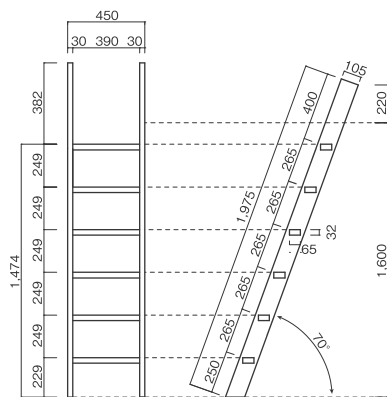

◀写真はロフトハシゴLT-1200

■ロフトハシゴLT-1200(105)

品番	段数	高さ(mm)	重量	塗装	価格
LT-1200	4段	1200	8kg	クリアー	¥41,500
				着色木目出し	¥49,800
				塗りつぶし	¥53,950

■ロフトハシゴLT-1600(105)

品番	段数	高さ(mm)	重量	塗装	価格
LT-1600	6段	1600	10kg	クリアー	¥48,800
				着色木目出し	¥58,560
				塗りつぶし	¥63,440

■ロフトハシゴLT-900(105)

品番	段数	高さ(mm)	重量	塗装	価格
LT-900	3段	900	7kg	クリアー	¥35,700
				着色木目出し	¥42,840
				塗りつぶし	¥46,410

■ロフトハシゴLT-1400(105)

品番	段数	高さ(mm)	重量	塗装	価格
LT-1400	5段	1400	9kg	クリアー	¥47,300
				着色木目出し	¥56,760
				塗りつぶし	¥61,490