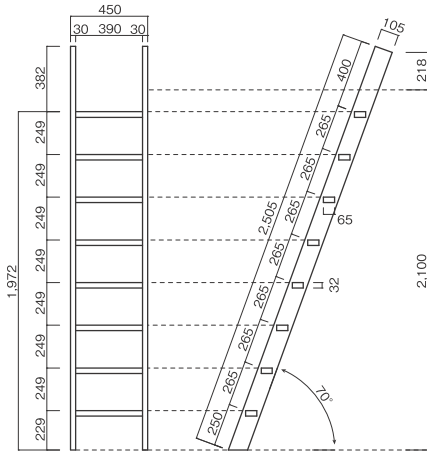

■ロフトハシゴLT-900(105)

品番	段数	高さ(mm)	重量	塗装	価格
LT-900	3段	900	7kg	クリアー	¥35,700
				着色木目出し	¥42,840
				塗りつぶし	¥46,410

■ロフトハシゴLT-1400(105)

品番	段数	高さ(mm)	重量	塗装	価格
LT-1400	5段	1400	9kg	クリアー	¥47,300
				着色木目出し	¥56,760
				塗りつぶし	¥61,490

■ロフトハシゴLT-1900(105)

品番	段数	高さ(mm)	重量	塗装	価格
LT-1900	7段	1900	11kg	クリアー	¥50,400
				着色木目出し	¥60,480
				塗りつぶし	¥65,520

※塗装(着色塗装)はあらゆる色に対応いたします。まずはお問い合わせください。

■共通付属品

品番	製品名	数量
LTP	SSパイプ	1本
LTG	ゲンコツ	2個
LTF	フック	2個
LTT	手摺	2本
LTA	ゴム足	2個

■共通製品仕様

材種	ラジアタパイン集成材(側板)
	ラジアタパインムク材(段板)
塗装	ウレタンクリア仕上げ(側板・段板)
金具	クロームメッキ仕上げ
荷姿	1セット/ダンボールケース入り

◀写真はロフトハシゴLT-2400

■ロフトハシゴLT-2100(105)

品番	段数	高さ(mm)	重量	塗装	価格
LT-2100	8段	2100	12kg	クリアー	¥52,000
				着色木目出し	¥62,400
				塗りつぶし	¥67,600